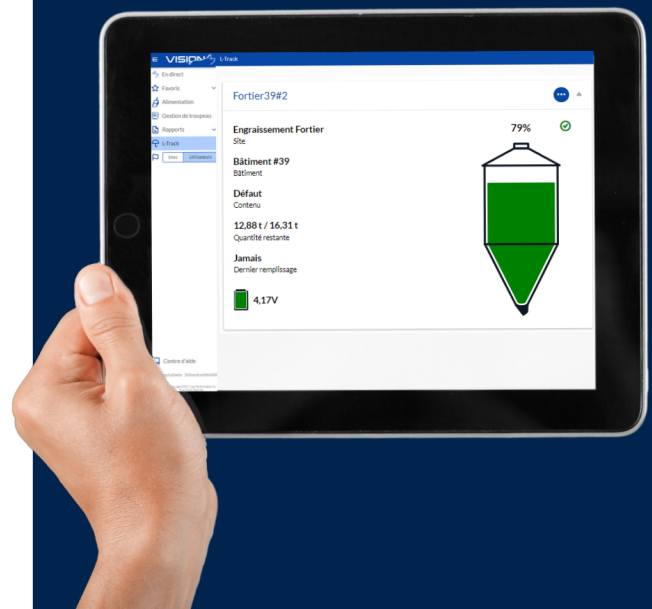

INSTALLATION FACILE.
SURVEILLANCE EN TEMPS RÉEL.
EFFICACITÉ AMÉLIORÉE.