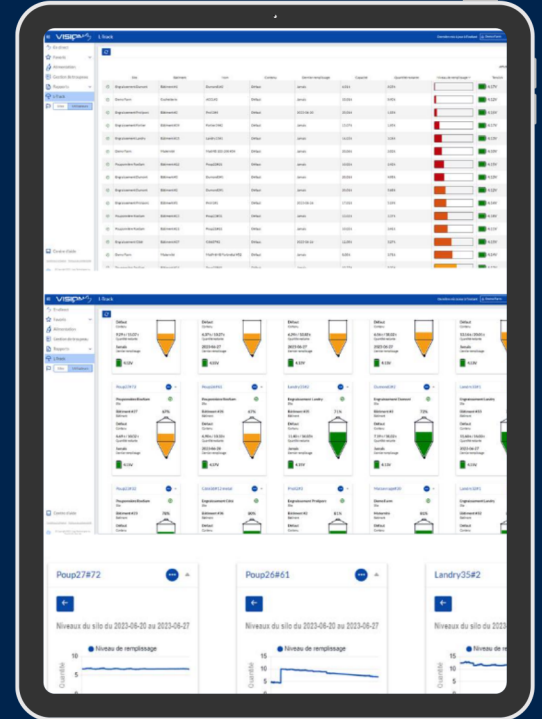

INSTALLATION FACILE.
SURVEILLANCE EN TEMPS RÉEL.
EFFICACITÉ AMÉLIORÉE.